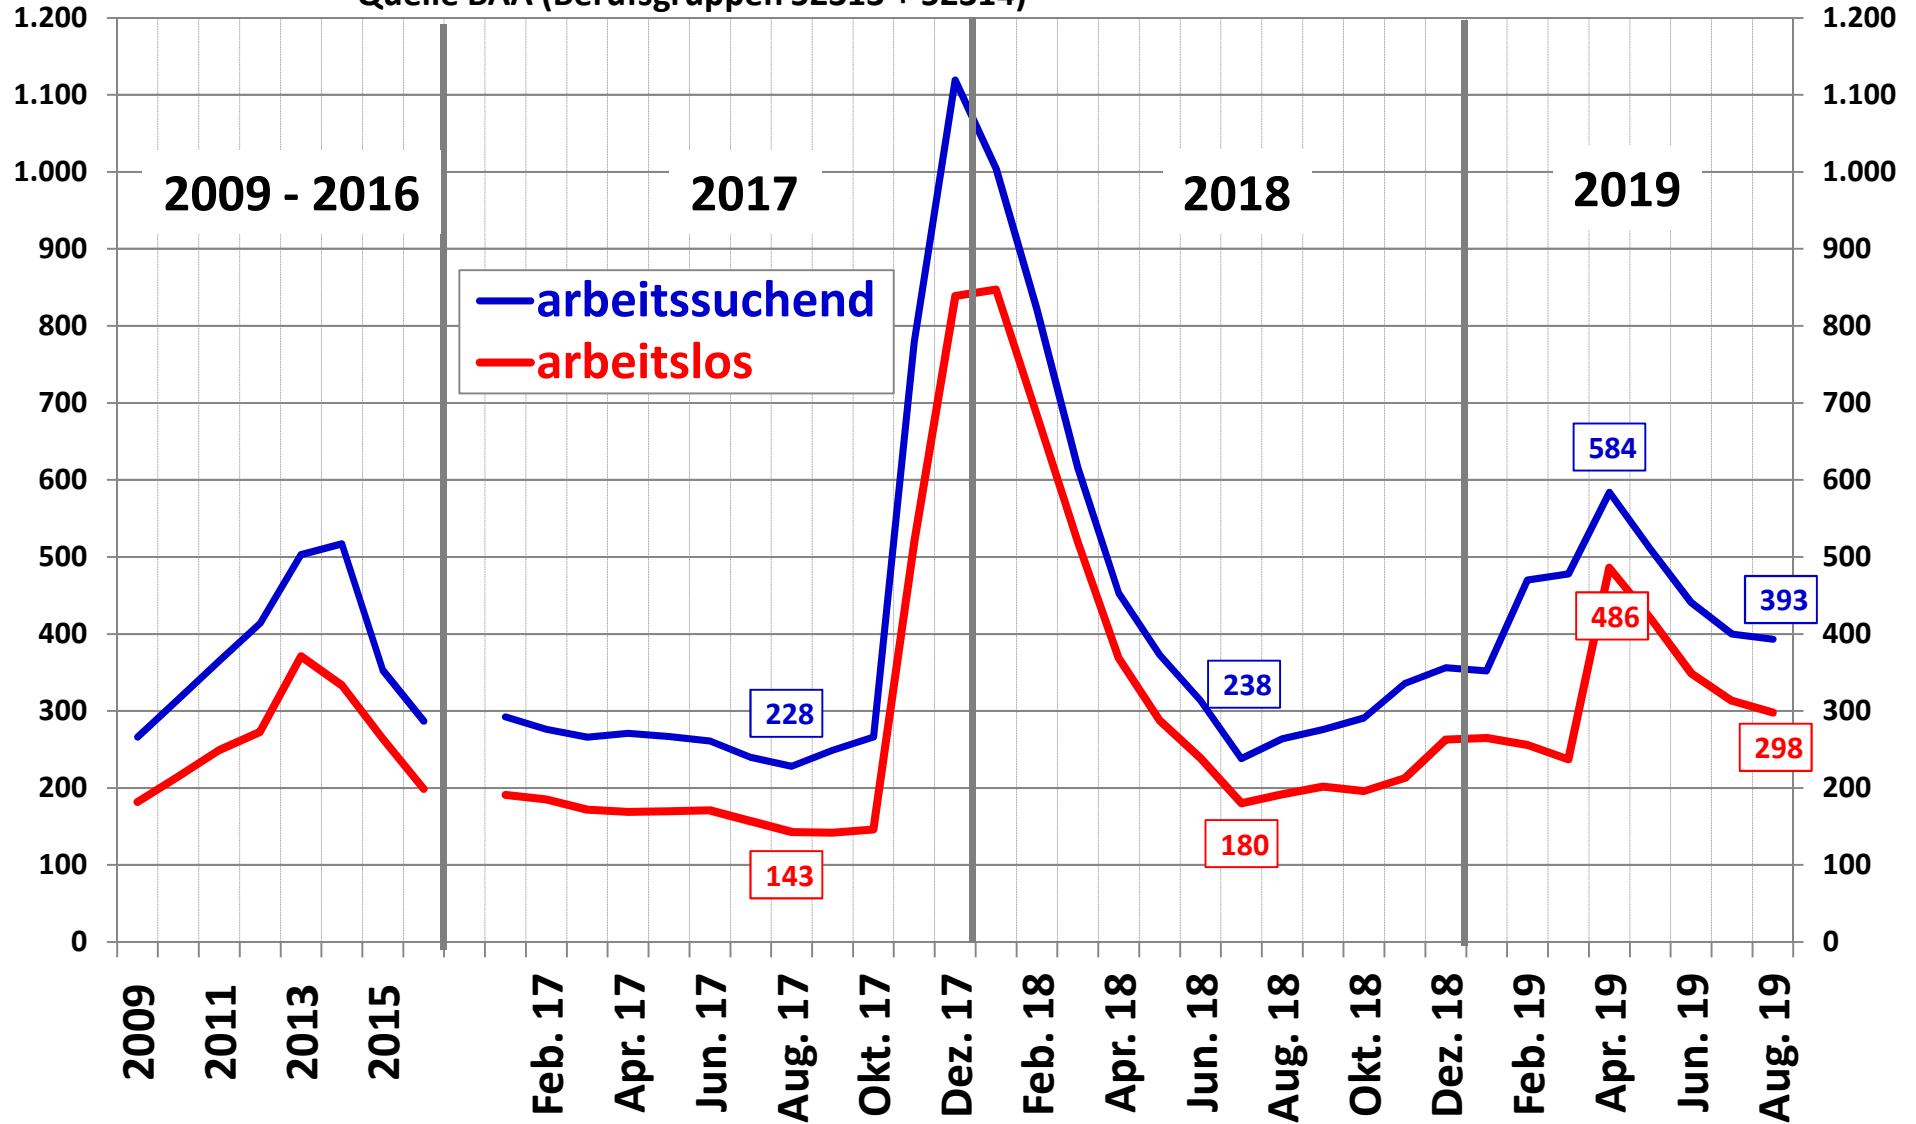

Arbeitslose Berufs-Piloten 2009 bis 2019

Quelle BAA (Berufsgruppen 52313 + 52314)

Arbeitslose Luftfahrt-Servicekräfte, -Techniker und Piloten

Quelle BAA (Berufsgruppen 51422, 25232 - 25234 und 52313/14)